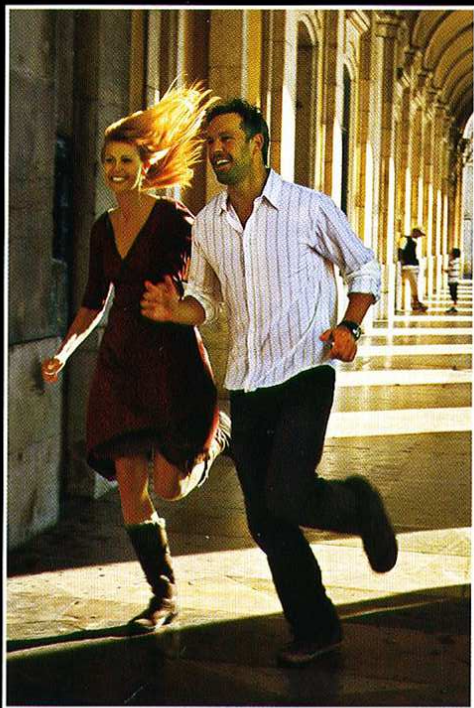

西原博子 ポルトガル写真展

降り注ぐ光の中で

2017 1/13(金) ~ 1/18(水)

9:30 ~ 17:30 最終日 16:30

フォトシティ **ワキタ** ギャラリー A・B

POST CARD

西原博子 ポルトガル写真展

フォトシティ **フキタ** ギャラリーA・B